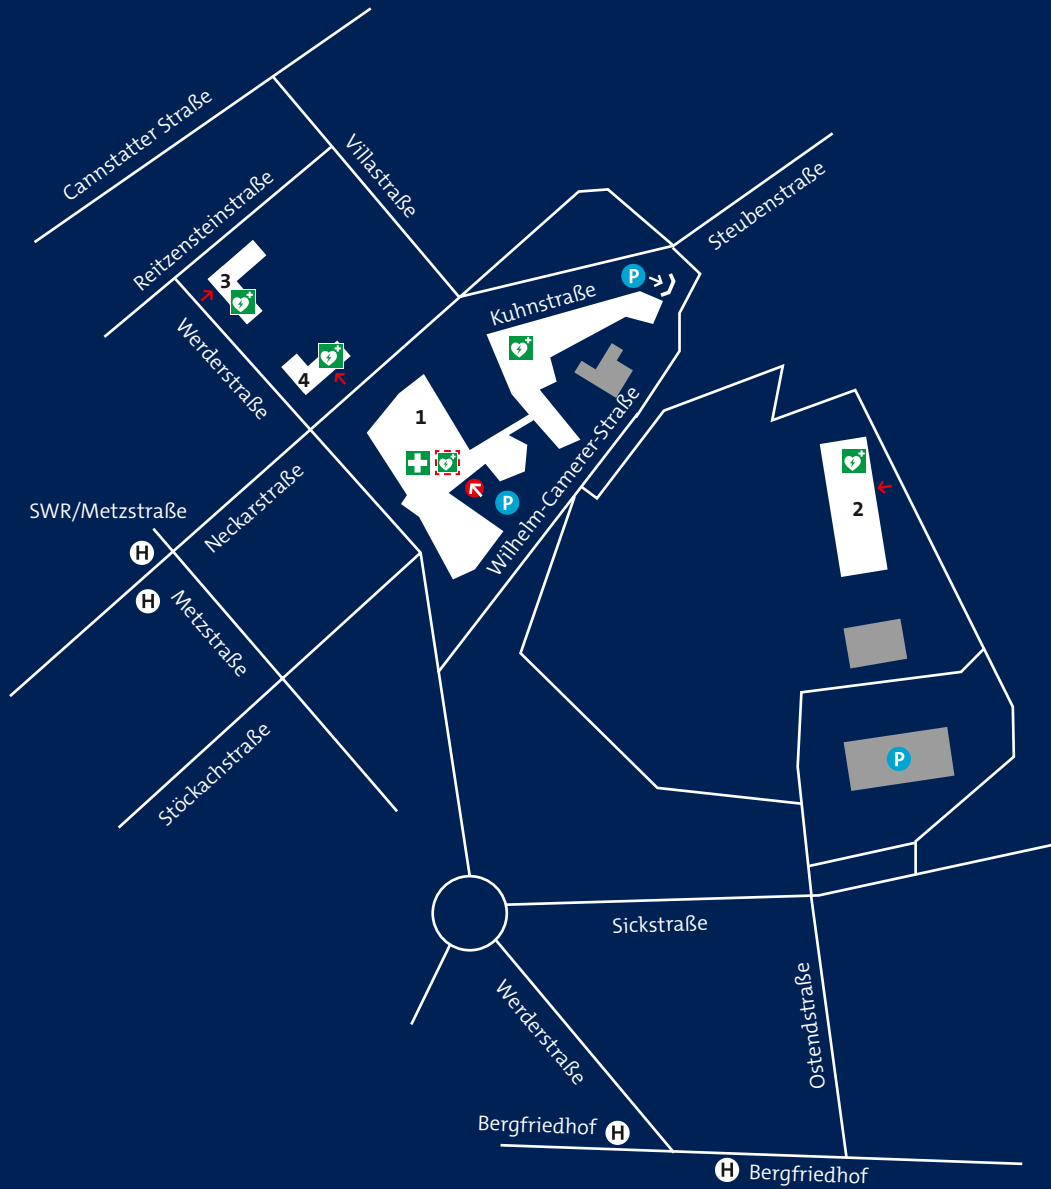

DETAILPLAN SWR GELÄNDE

SWR STUTTGART

Neckarstraße 230

70190 Stuttgart

Postanschrift:

70150 Stuttgart

Telefon 0711 929 0

Telefax 0711 929 12600

SWR.de

- Haupteingang
- Erste Hilfe
- Defibrillator
(1 öffentlich zugänglich)
- Parkplatz
- Tiefgarage
- Haltestelle

- 1 SWR Funkhaus
- 2 SWR Funkstudio
- 3 SWR Terminal
- 4 SWR Media Services

SWR >>

SWR.de

ANFAHRTSWEGE ZUM SWR

ANREISE MIT ÖFFENTLICHEN VERKEHRSMITTELN
VON STUTTGART-HAUPTBAHNHOF

Zum SWR Funkhaus, Neckarstraße 230:

Haltestelle Metzstraße (SWR)

- Stadtbahn U1 (Richtung Fellbach)
- Stadtbahn U2 (Richtung Neugereut)
- Stadtbahn U14 (Richtung Neckargröningen/Remseck)
- Stadtbahn U11 (Richtung NeckarPark (Stadion))

Zum SWR Funkstudio: Haltestelle Bergfriedhof

- Stadtbahn U9 (Richtung Hedelfingen)
- Stadtbahn U4 (Richtung Untertürkheim)

ANREISE MIT DEM AUTO

- A8 aus Richtung Ulm/München:
Ausfahrt Degerloch auf B27
- A8 aus Richtung Karlsruhe:
Ausfahrt Kreuz Stuttgart auf B14
- A81 aus Richtung Singen:
Ausfahrt Kreuz Stuttgart auf B14
- A81 aus Richtung Heilbronn:
Ausfahrt Zuffenhausen auf B10