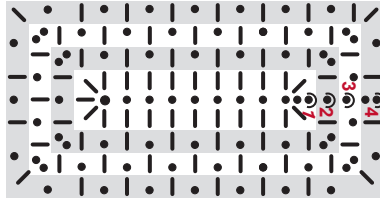

Häkelschrift A

Häkelschrift B

Zeichenerklärung

- = Anfang
- = 1 Luftmasche
- | = 1 feste Masche
- ⌋ = 1 Kettmasche