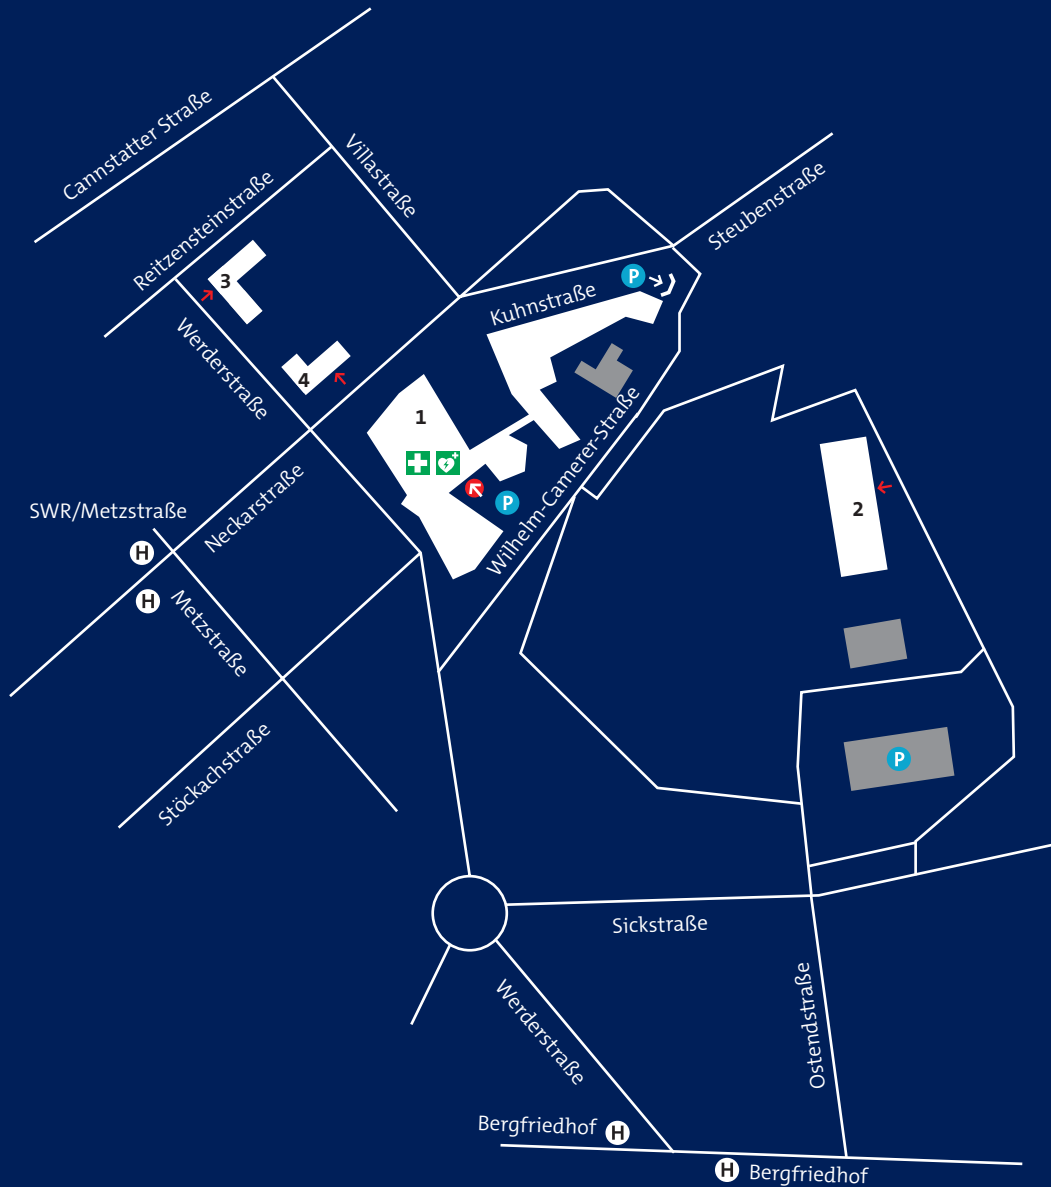

DETAILPLAN SWR GELÄNDE

SWR STUTTGART
Neckarstraße 230
70190 Stuttgart

Postanschrift:
70150 Stuttgart
Telefon 0711 929 0
Telefax 0711 929 12600

SWR.de

- Haupteingang
- Erste Hilfe
- Defibrillator
- Parkplatz
- Tiefgarage
- Haltestelle

- 1 SWR Funkhaus
- 2 SWR Funkstudio
- 3 SWR Terminal
- 4 SWR Media Services

IHR WEG ZU UNS

LAGEPLAN
SWR STUTTGART

SWR.de

ANFAHRTSWEGE ZUM SWR

ANREISE MIT ÖFFENTLICHEN VERKEHRSMITTELN VON STUTTGART-HAUPTBAHNHOF

Zum SWR Funkhaus, Neckarstraße 230:

Haltestelle Metzstraße (SWR)

- Stadtbahn U1 (Richtung Fellbach)
- Stadtbahn U2 (Richtung Neugereut)
- Stadtbahn U14 (Richtung Neckargröningen/Remseck)

Zum SWR Funkstudio: Haltestelle Bergfriedhof

- Stadtbahn U9 (Richtung Hedelfingen)
- Stadtbahn U4 (Richtung Untertürkheim)

ANREISE MIT DEM AUTO

- A8 aus Richtung Ulm/München:
Ausfahrt Degerloch auf B27
- A8 aus Richtung Karlsruhe:
Ausfahrt Kreuz Stuttgart auf B14
- A81 aus Richtung Singen:
Ausfahrt Kreuz Stuttgart auf B14
- A81 aus Richtung Heilbronn:
Ausfahrt Zuffenhausen auf B10