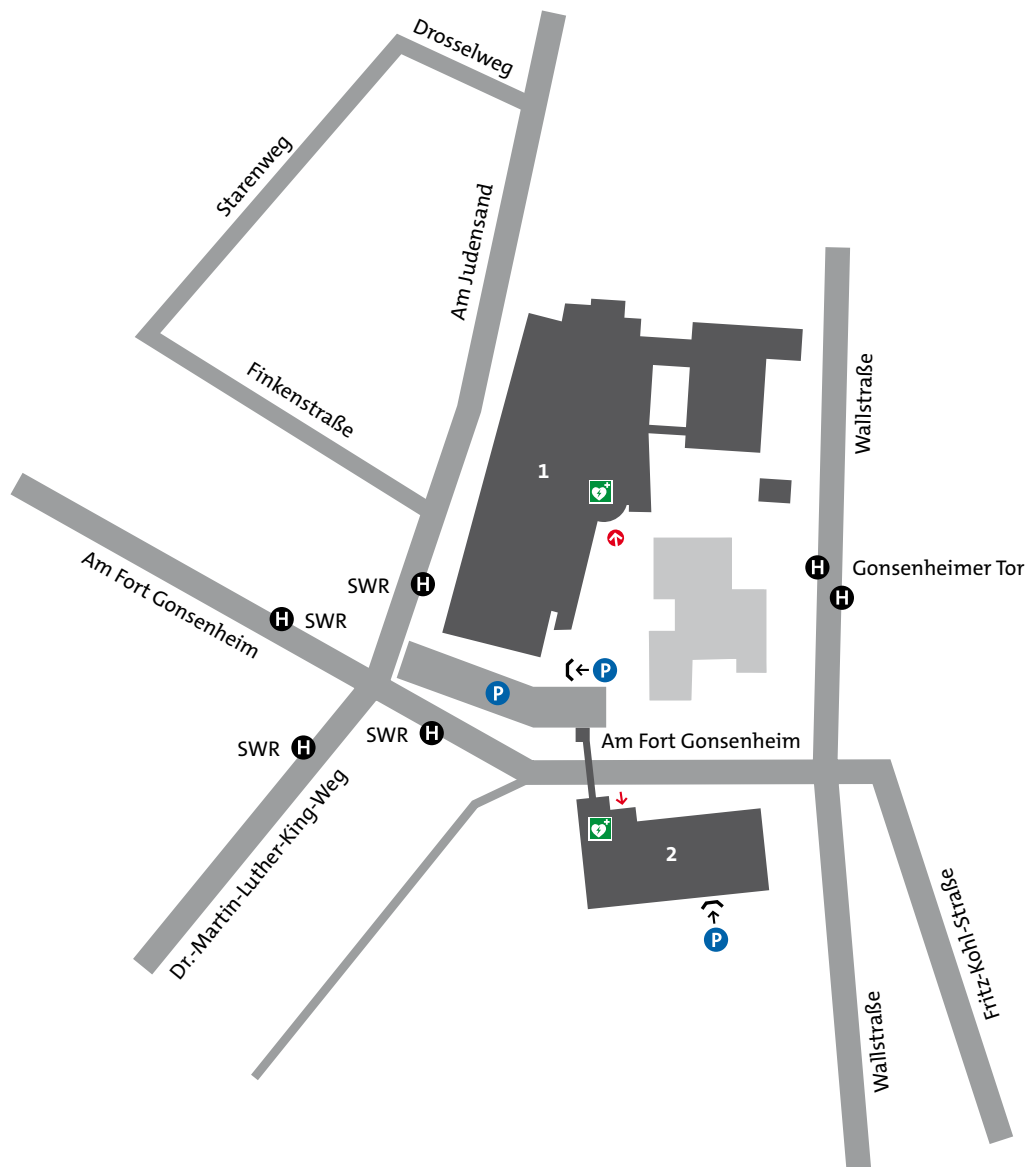

DETAILPLAN SWR GELÄNDE

SWR MAINZ

Am Fort Gonsenheim 139
55122 Mainz

Postanschrift:
Postfach 3740
55027 Mainz

Telefon 06131 929 0
Telefax 06131 929 32050

SWR.de

- ➔ Haupteingang
- 📍 Defibrillator
- P Parkplatz
- ➔ Tiefgarage
- H Haltestelle

- 1 Haus am Wall
- 2 Haus am Tor

IHR WEG ZU UNS

LAGEPLAN
SWR MAINZ

ANFAHRTSWEGE ZUM SÜDWESTRUNDFUNK

Anreise mit dem Auto

A61 aus Richtung Ludwigshafen: Abfahrt Alzeyer Kreuz

- A63 Abfahrt Kreuz Mainz Süd
- A60 Richtung Bingen/Koblenz
- Abfahrt Innenstadt/Saarstraße

A60, Abfahrt Innenstadt/Saarstraße

- Abfahrt SWR
- an der Brückenkreuzung, links über die Brücke
- Dr. Martin-Luther-King-Weg
- Kreuzung Am Fort Gonsenheim: SWR

A66 aus Richtung Wiesbaden/Frankfurt

- A643 Schiersteiner Brücke
- Abfahrt Innenstadt/Mainz-Mombach
- Haupttrichtung SWR

Fußweg ca. 15 Gehminuten vom Hauptbahnhof

SWR STANDORT MAINZ