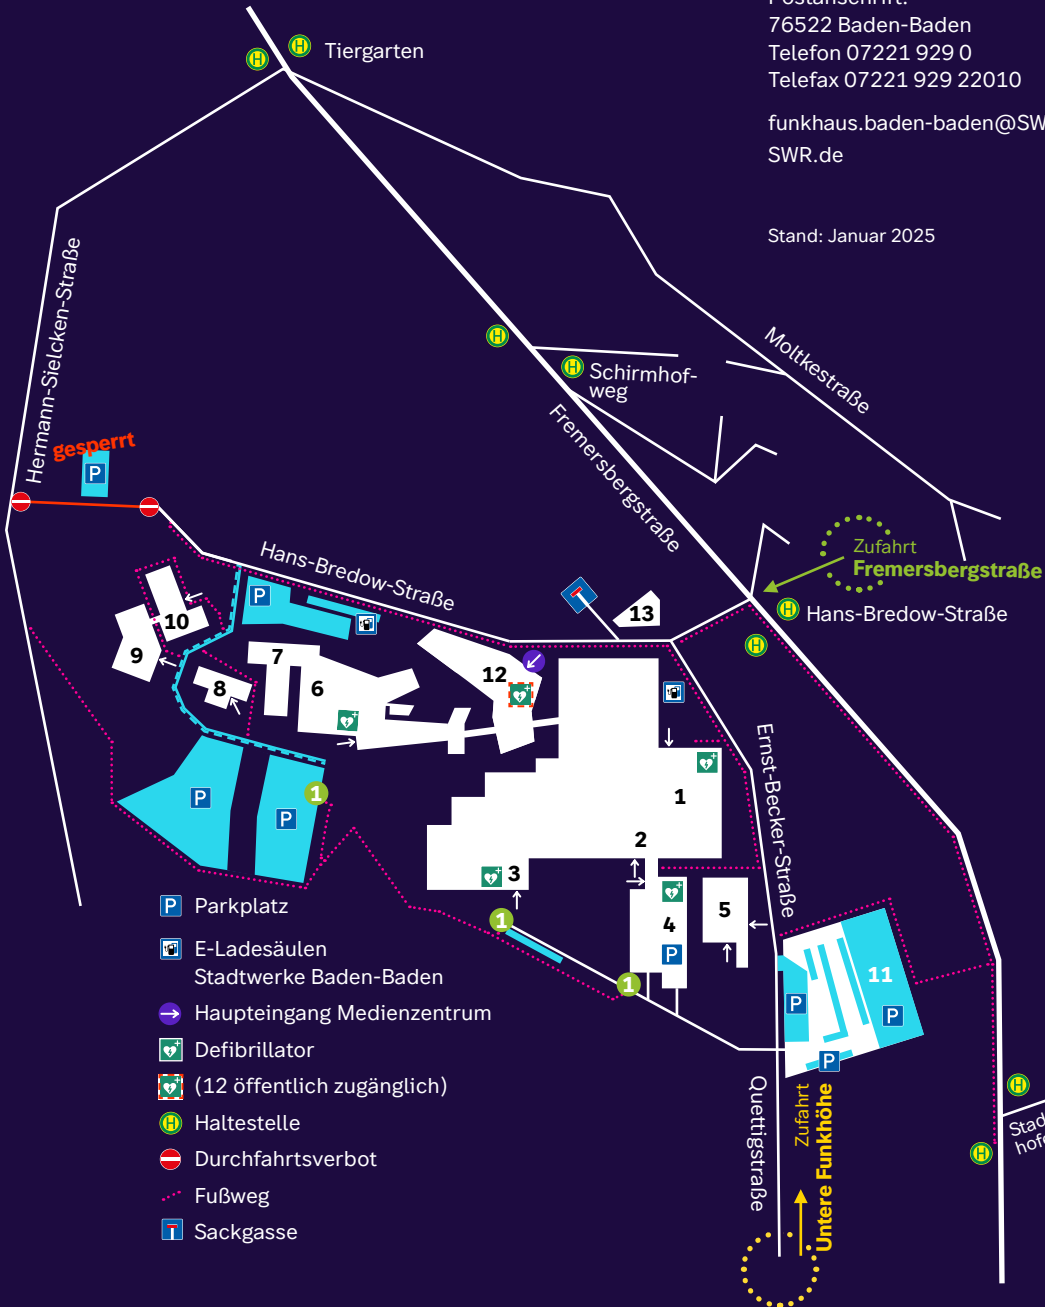

Zufahrt zum SWR Gelände Baden-Baden

SWR Baden-Baden
Hans-Bredow-Straße
76530 Baden-Baden

Postanschrift:
76522 Baden-Baden
Telefon 07221 929 0
Telefax 07221 929 22010

funkhaus.baden-baden@SWR.de
SWR.de

Stand: Januar 2025

- 1 Fernsehen
 - 2 Ernst-Becker-Studios 1 – 6
Besucher-Lounge
Requisitenfundus
 - 3 Produktionswerkstätten
 - 4 Haus Quettig
 - 5 Leitwarte
Zentrallager
 - 6 Hörfunk
 - 7 T-Bau
 - 8 HB13
 - 9 Friedrich-Bischoff-Studio
 - 10 Günter-Eich-Haus
 - 11 Tiefgarage Fernsehen
 - 12 Medienzentrum
Kasino
 - 13 Torhaus Baden-Baden
SWR Media Services GmbH
Baden-Badener
Pensionskasse (bbp)
- 1 Fußgänger Zugang zur
oberen/unteren Funkhöhe

Ihr Weg zu uns

Lageplan
SWR Baden-Baden

Anfahrtswege zum SWR

Anreise mit öffentlichen Verkehrsmitteln

- direkte Verbindung vom Bahnhof Baden-Baden/Oos zum SWR mit der Linie 216 (Neuweier), Haltestelle Hans-Bredow-Straße aussteigen

Anreise mit dem Auto

Autobahn A5 Basel/Frankfurt

Abfahrt Baden-Baden/B500

- braun markierter Beschilderung „Congress“ bis in den Tunnel folgen
- im Tunnel die erste Abfahrt rechts SWR/Rebland
- links einordnen
- am Kreisel Bertholdsplatz links zur Fremersbergstraße
- Ecke Hans-Bredow-Straße links Beschilderung SWR Betriebsgelände folgen