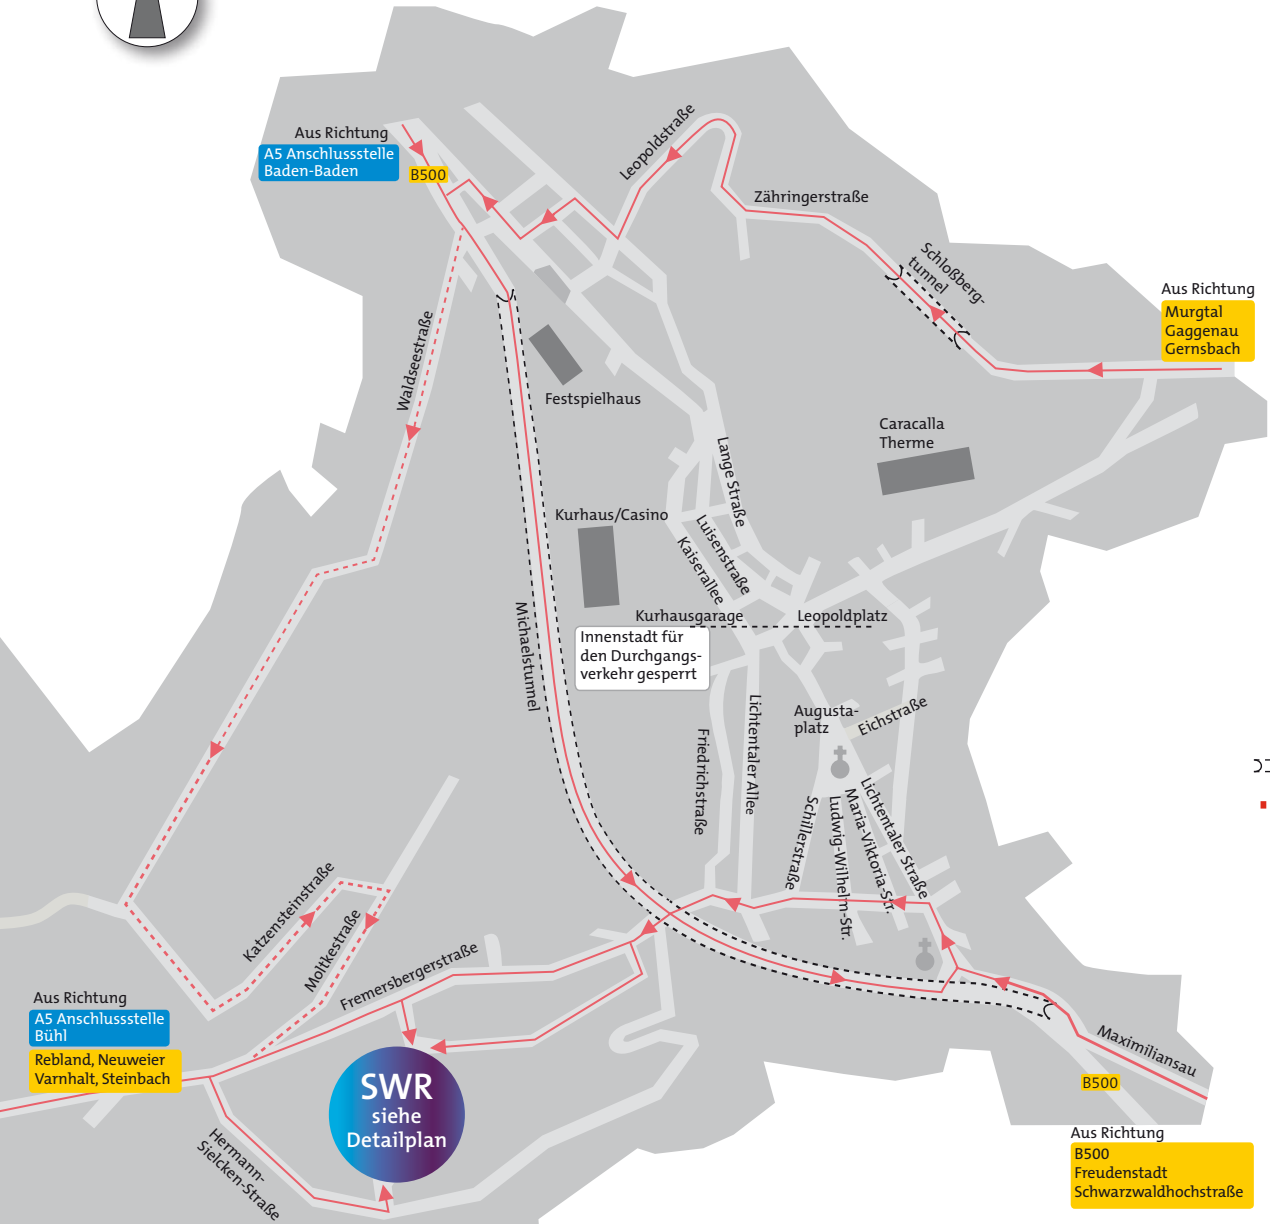

Anfahrtswege

SWR Baden-Baden
Hans-Bredow-Straße
76530 Baden-Baden

Postanschrift:
76522 Baden-Baden

Telefon 07221 929 0
Telefax 07221 929 22010

SWR.de

Lageplan SWR Baden-Baden Ihr Weg zu uns

Anfahrtswege zum Südwestrundfunk

Anreise mit dem Auto

- Autobahn A5 Basel/Frankfurt
Abfahrt Baden-Baden/B500
- braun markierter Beschilderung »Congress«
bis in den Tunnel folgen
- im Tunnel die erste Abfahrt rechts
SWR/Rebland
- links einordnen
- Ampelkreuzung Bertholdplatz links zur Fremersbergstraße
- Ecke Hans-Bredow-Straße links
Beschilderung SWR Betriebsgelände folgen

Anreise mit öffentlichen Verkehrsmitteln

- direkte Verbindung vom Bahnhof
Baden-Baden/Oos zum SWR mit der
Linie 216 (Neuweier), Haltestelle Hans-Bredow-
Straße aussteigen

Stadtplan Baden-Baden

--- Tunnel
 - - - - - Für LKW gesperrt

Detailplan SWR Gelände

→ Eingang
 🚑 Defibrillator
 P Parkplatz
 H Haltestelle

- 1 Fernsehen SWR Kasino
- 2 Ernst-Becker-Studios 1–6 Besucherzentrum
- 3 Produktionswerkstätten
- 4 Haus Quettig SWR Media Services Requisitenfundus Kostümfundus
- 5 Zentrale Leitwarte Zentrallager
- 6 Hörfunk
- 7 T-Bau
- 8 Information, Dokumentation und Archive Center
- 9 Friedrich-Bischoff-Studio
- 10 Günter-Eich-Haus
- 11 Heinrich-Strobel-Haus
- 12 Hans-Rosbaud-Studio