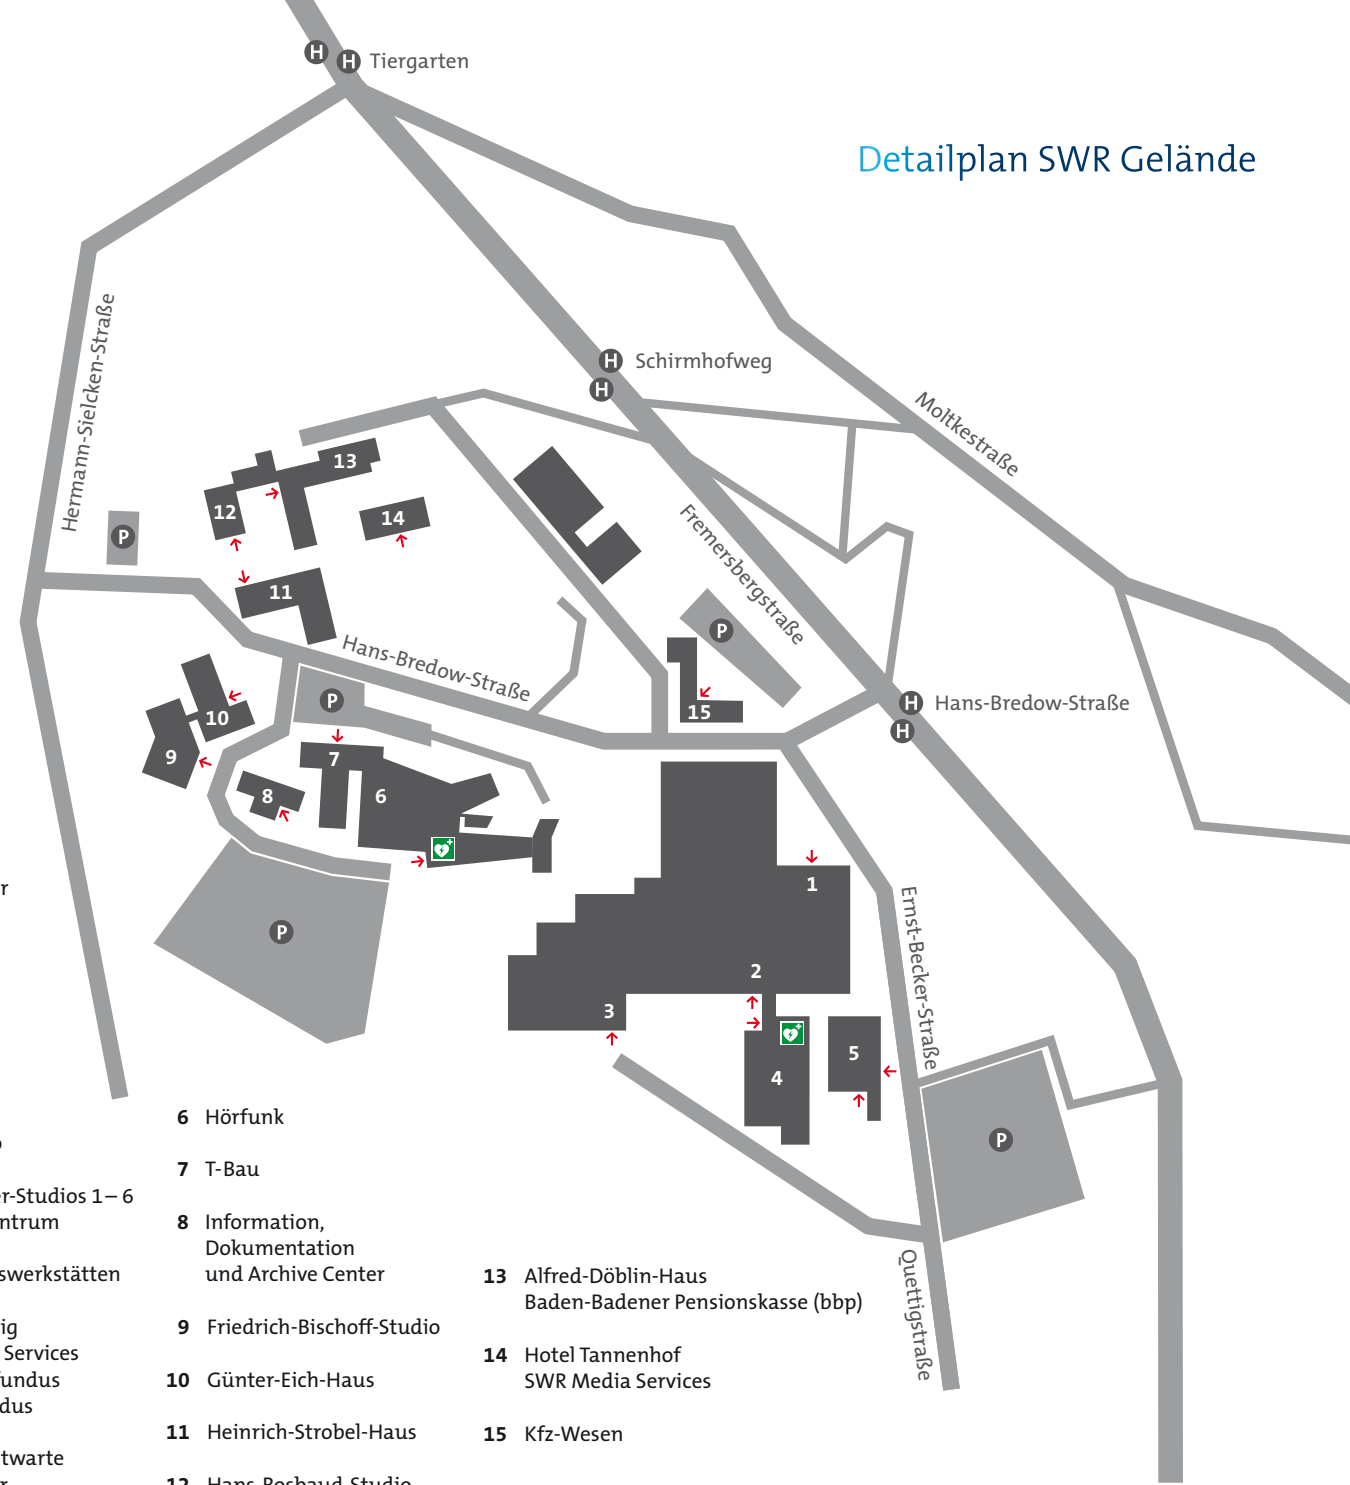

Anfahrtswege

SWR Baden-Baden
Hans-Bredow-Straße
76530 Baden-Baden

Postanschrift:
76522 Baden-Baden

Telefon 07221 929 0
Telefax 07221 929 22010

SWR.de

Lageplan SWR Baden-Baden Ihr Weg zu uns

Anfahrtswege zum Südwestrundfunk

Anreise mit dem Auto

- Autobahn A5 Basel/Frankfurt
Abfahrt Baden-Baden/B500
- braun markierter Beschilderung »Congress«
bis in den Tunnel folgen
- im Tunnel die erste Abfahrt rechts
SWR/Rebland
- links einordnen
- Ampelkreuzung Bertholdplatz links zur Fremersbergstraße
- Ecke Hans-Bredow-Straße links
Beschilderung SWR Betriebsgelände folgen

Anreise mit öffentlichen Verkehrsmitteln

- direkte Verbindung vom Bahnhof
Baden-Baden/Oos zum SWR mit der
Linie 216 (Neuweier), Haltestelle Hans-Bredow-
Straße aussteigen

Stadtplan Baden-Baden

--- Tunnel
 - - - - - Für LKW gesperrt

Detailplan SWR Gelände

→ Eingang
 🚑 Defibrillator
 P Parkplatz
 H Haltestelle

- 1 Fernsehen SWR Kasino
- 2 Ernst-Becker-Studios 1–6 Besucherzentrum
- 3 Produktionswerkstätten
- 4 Haus Quettig SWR Media Services Requisitenfundus Kostümfundus
- 5 Zentrale Leitwarte Zentrallager
- 6 Hörfunk
- 7 T-Bau
- 8 Information, Dokumentation und Archive Center
- 9 Friedrich-Bischoff-Studio
- 10 Günter-Eich-Haus
- 11 Heinrich-Strobel-Haus
- 12 Hans-Rosbaud-Studio