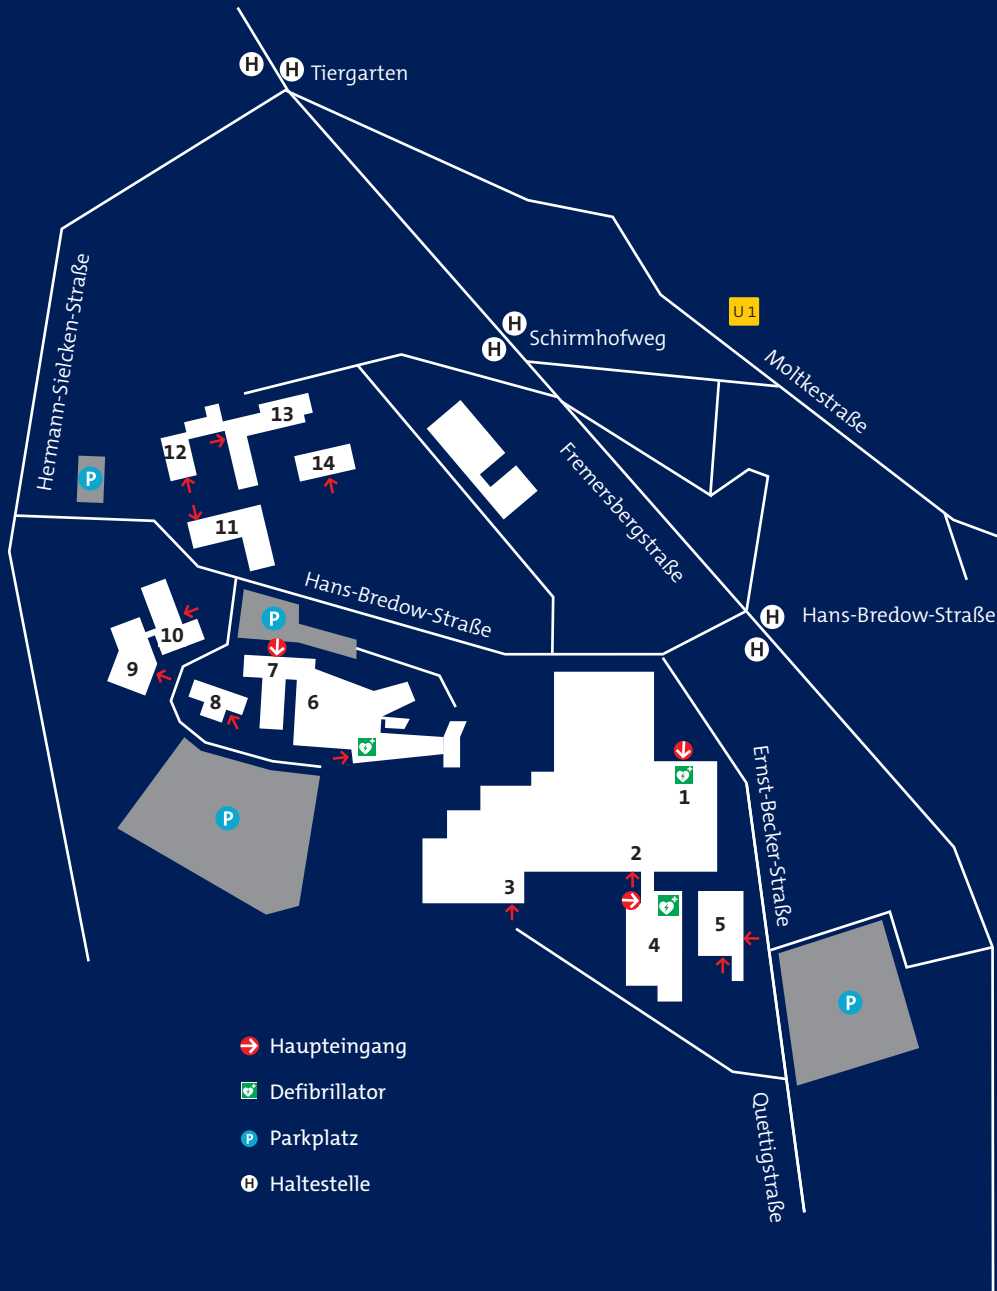

DETAILPLAN SWR GELÄNDE

SWR BADEN-BADEN
Hans-Bredow-Straße
76530 Baden-Baden

Postanschrift:
76522 Baden-Baden

Telefon 07221 929 0
Telefax 07221 929 22010

SWR.de

1. 1 Fernsehen/SWR Kasino
2. 2 Ernst-Becker-Studios 1 – 6
   Besucherzentrum
   Requisitenfundus
3. 3 Produktionswerkstätten
4. 4 Haus Quettig
   SWR Media Services
5. 5 Leitwarte
   Zentrallager
6. 6 Hörfunk
7. 7 T-Bau
8. 8 Information,
   Dokumentation
   und Archive Center
9. 9 Friedrich-Bischoff-Studio
10. 10 Günter-Eich-Haus
11. 11 Heinrich-Strobel-Haus
12. 12 Hans-Rosbaud-Studio
13. 13 Alfred-Döblin-Haus
    Baden-Badener Pensions-
    kasse (bbp)
14. 14 Hotel Tannenhof
    SWR Media Services

IHR WEG ZU UNS

LAGEPLAN SWR BADEN-BADEN

SWR.de