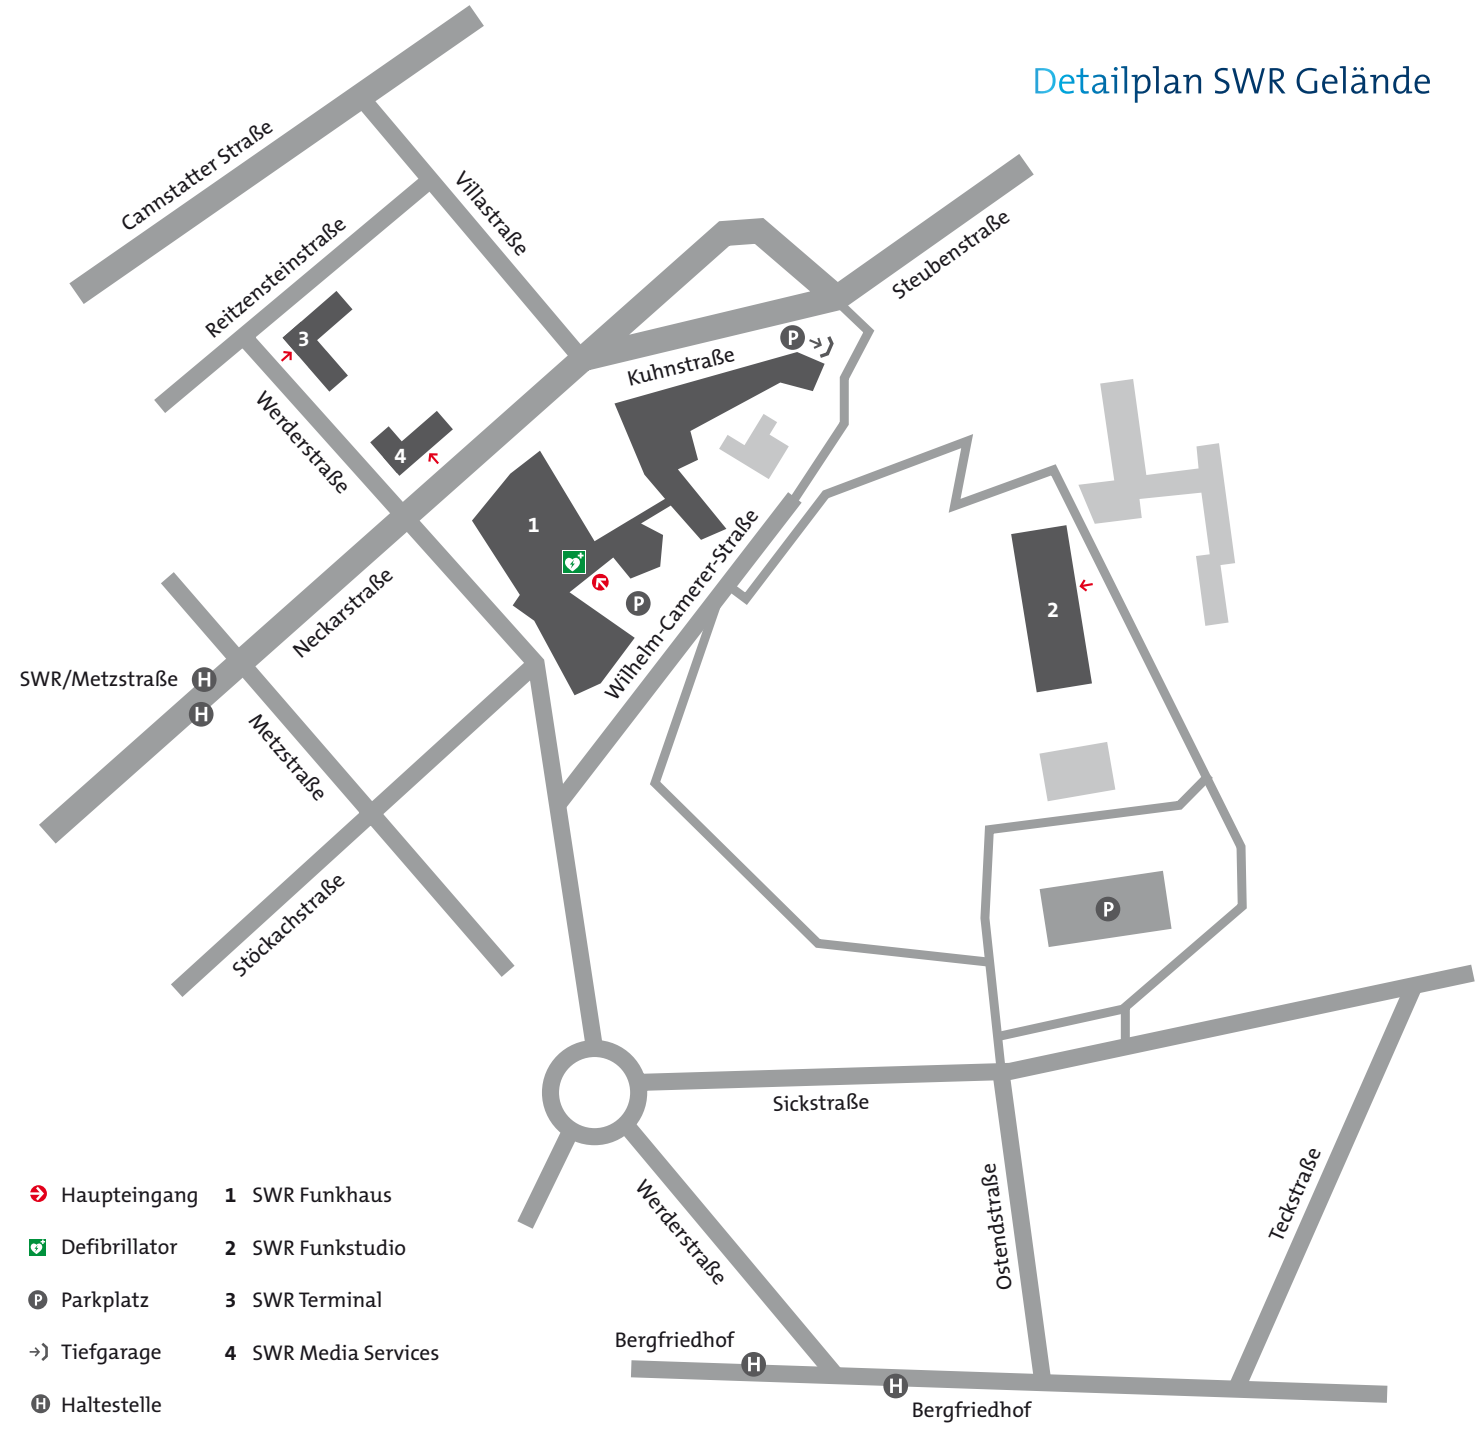

Anfahrtswege

- Bahnlinien
- A8 — Autobahn
- B27 — Bundesstraße

SWR Stuttgart
Neckarstraße 230
70190 Stuttgart

Postanschrift:
70150 Stuttgart

Telefon 0711 929 0
Telefax 0711 929 12600

SWR.de

Lageplan SWR Stuttgart Ihr Weg zu uns

Anreise mit öffentlichen Verkehrsmitteln

Zum SWR Funkhaus, Neckarstraße 230: Haltestelle Metzstraße (SWR)

- **Stadtbahn U1** (Richtung Fellbach)
- **Stadtbahn U2** (Richtung Neugereut)
- **Stadtbahn U14** (Richtung Neckargröningen/Remseck)

Zum SWR Funkstudio: Haltestelle Bergfriedhof

- **Stadtbahn U9** (Richtung Hedelfingen)
- **Stadtbahn U4** (Richtung Untertürkheim)

Stadtplan Stuttgart

Bitte beachten Sie die derzeit geänderten Fahrpläne zur Stadtbahn-Haltestelle Metzstraße (SWR).
 ● [vvs.de/fahrplan](https://www.vvs.de/fahrplan)

- Bahnlinie
- Stadtbahnlinien
- ⊙ Haltestellen U1, U2, U4, U9 und U14
- Ⓟ Parkplatz
- ⋈ Tunnel

Detailplan SWR Gelände

- ➔ Haupteingang
- ⊕ Defibrillator
- Ⓟ Parkplatz
- ➔ Tiefgarage
- ⊙ Haltestelle
- 1 SWR Funkhaus
- 2 SWR Funkstudio
- 3 SWR Terminal
- 4 SWR Media Services