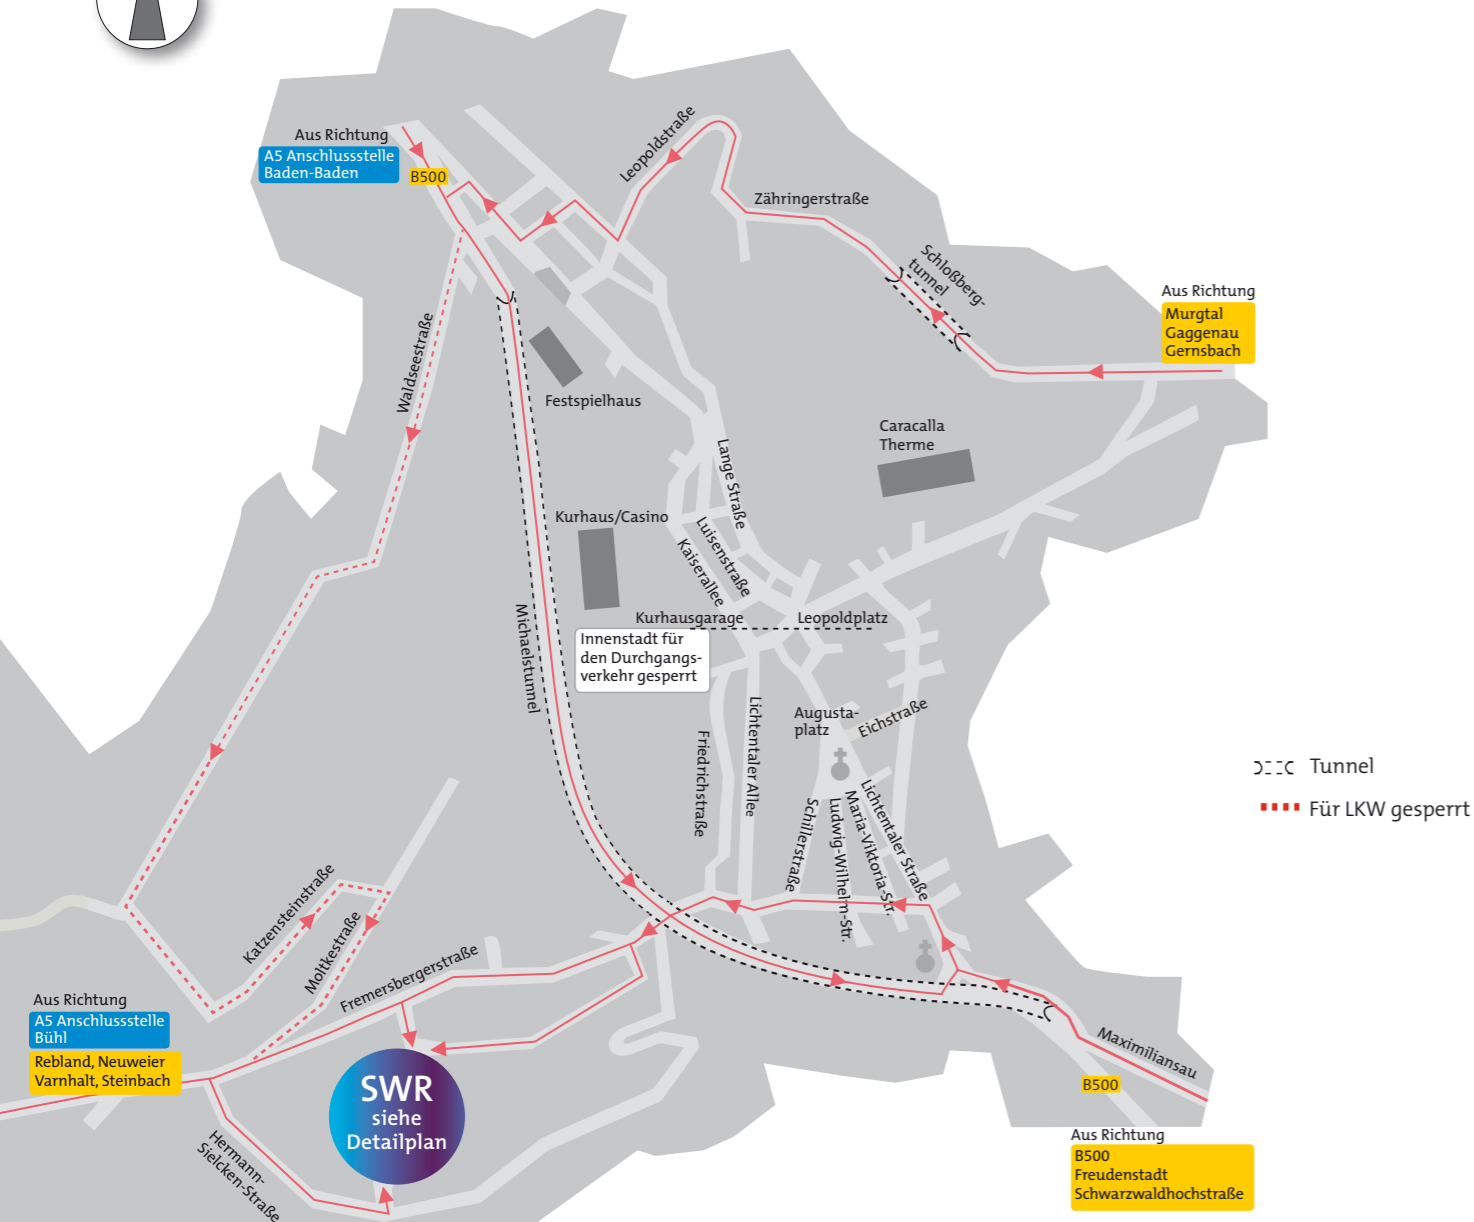

Anfahrtswege

SWR Baden-Baden
Hans-Bredow-Straße
76530 Baden-Baden

Postanschrift:
76522 Baden-Baden

Telefon 07221 929 0
Telefax 07221 929 22010

SWR.de

Lageplan SWR Baden-Baden Ihr Weg zu uns

Anfahrtswege zum Südwestrundfunk

Anreise mit dem Auto

- Autobahn A5 Basel/Frankfurt
Abfahrt Baden-Baden/B500
- braun markierter Beschilderung »Congress«
bis in den Tunnel folgen
- im Tunnel die erste Abfahrt rechts
SWR/Rebland
- links einordnen
- Ampelkreuzung Bertholdplatz links zur Fremersbergstraße
- Ecke Hans-Bredow-Straße links
Beschilderung SWR Betriebsgelände folgen

Anreise mit öffentlichen Verkehrsmitteln

- direkte Verbindung vom Bahnhof
Baden-Baden/Oos zum SWR mit der
Linie 216 (Neuweier), Haltestelle Hans-Bredow-
Straße aussteigen

Stadtplan Baden-Baden

Detailplan SWR Gelände