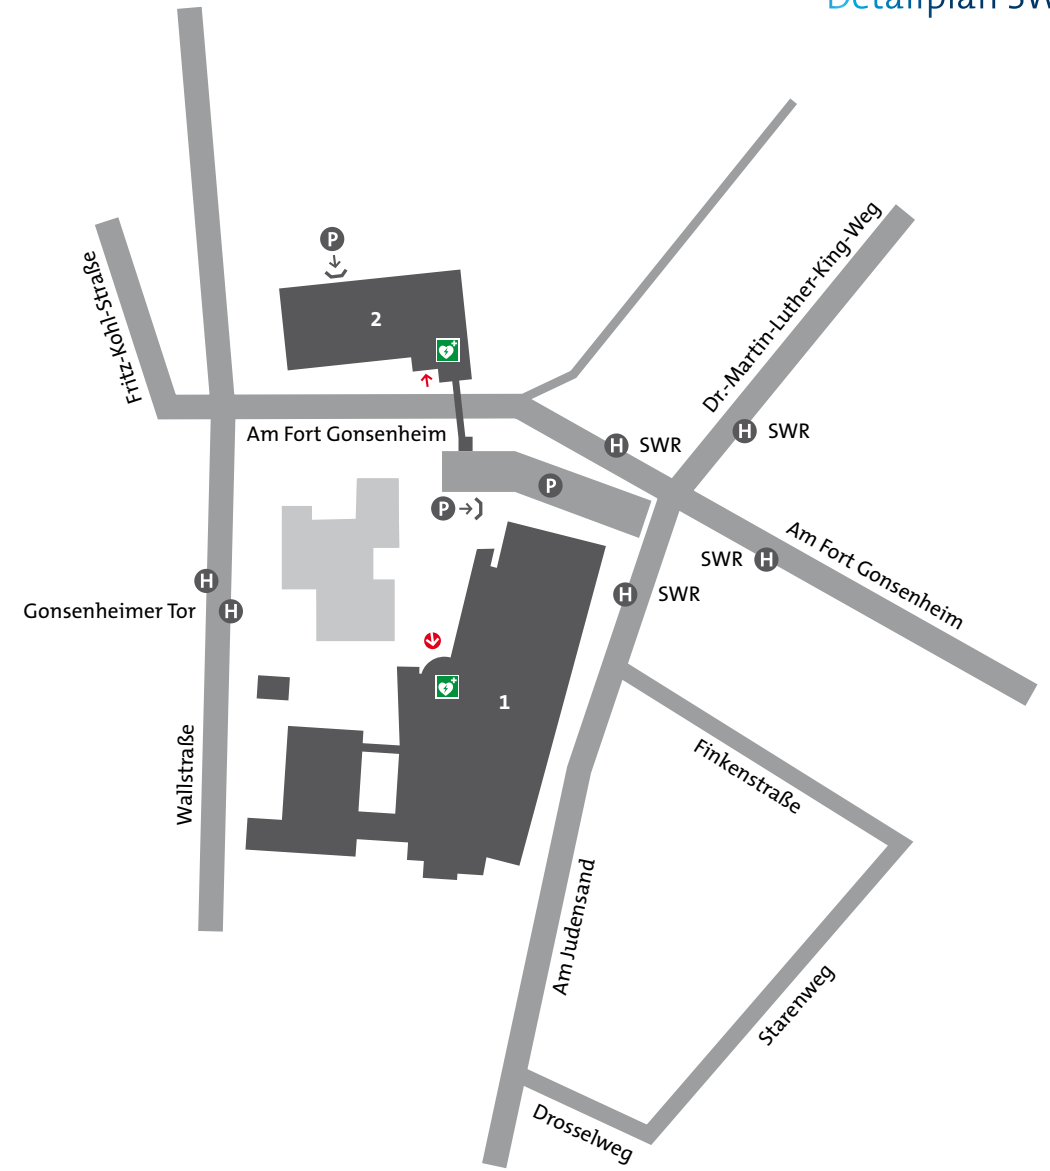

- Abfahrt SWR
- an der Brückenkreuzung, links über die Brücke
- Dr. Martin-Luther-King-Weg
- Kreuzung Am Fort Gonsenheim: SWR

A66 aus Richtung Wiesbaden/Frankfurt

- A643 Schiersteiner Brücke
- Abfahrt Innenstadt/Mainz-Mombach
- Haupttrichtung SWR

Fußweg ca. 15 Gehminuten vom Hauptbahnhof

# Stadtplan Mainz

- Bahnlinie
- Anfahrt
- Parkplatz
- Haltestelle

# Detailplan SWR Gelände

- Haupteingang
  - Defibrillator
  - Parkplatz
  - Tiefgarage
  - Haltestelle
- 1 Haus am Wall  
2 Haus am Tor