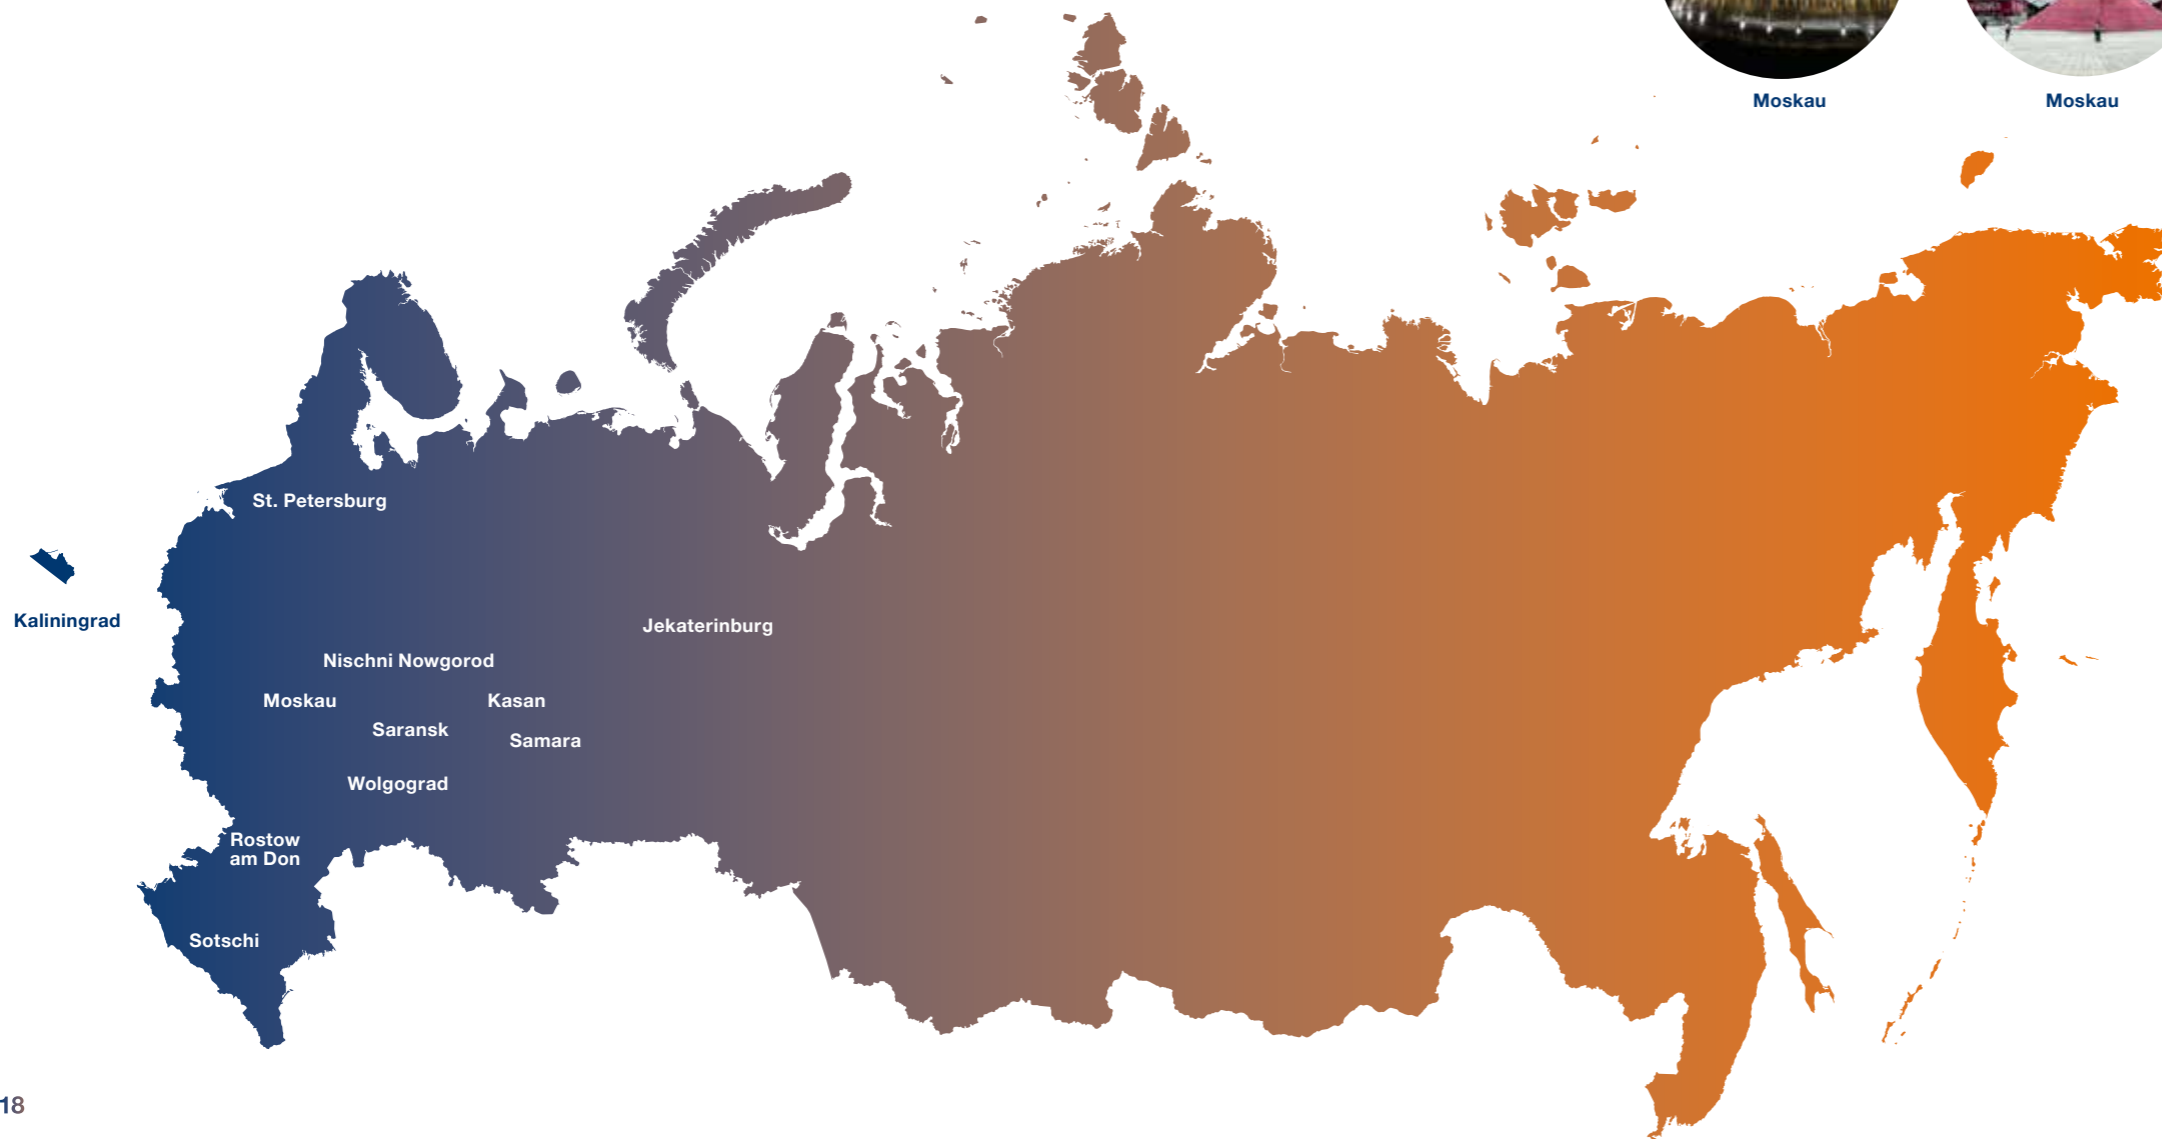

Halbfinale

| Datum | Begegnung | Anstoß | Ort | Sender |
|--------------|-------------|--------|----------------|--------------|
| Di 10.7.2018 | W57 vs. W58 | 20:00 | St. Petersburg | ARD oder ZDF |
| Mi 11.7.2018 | W59 vs. W60 | 20:00 | Moskau | ARD oder ZDF |

Moskau

Moskau

St. Petersburg

Kaliningrad

Nischni Nowgorod

Kasan

Jekaterinburg

Wolgograd

Rostow am Don

Sotschi