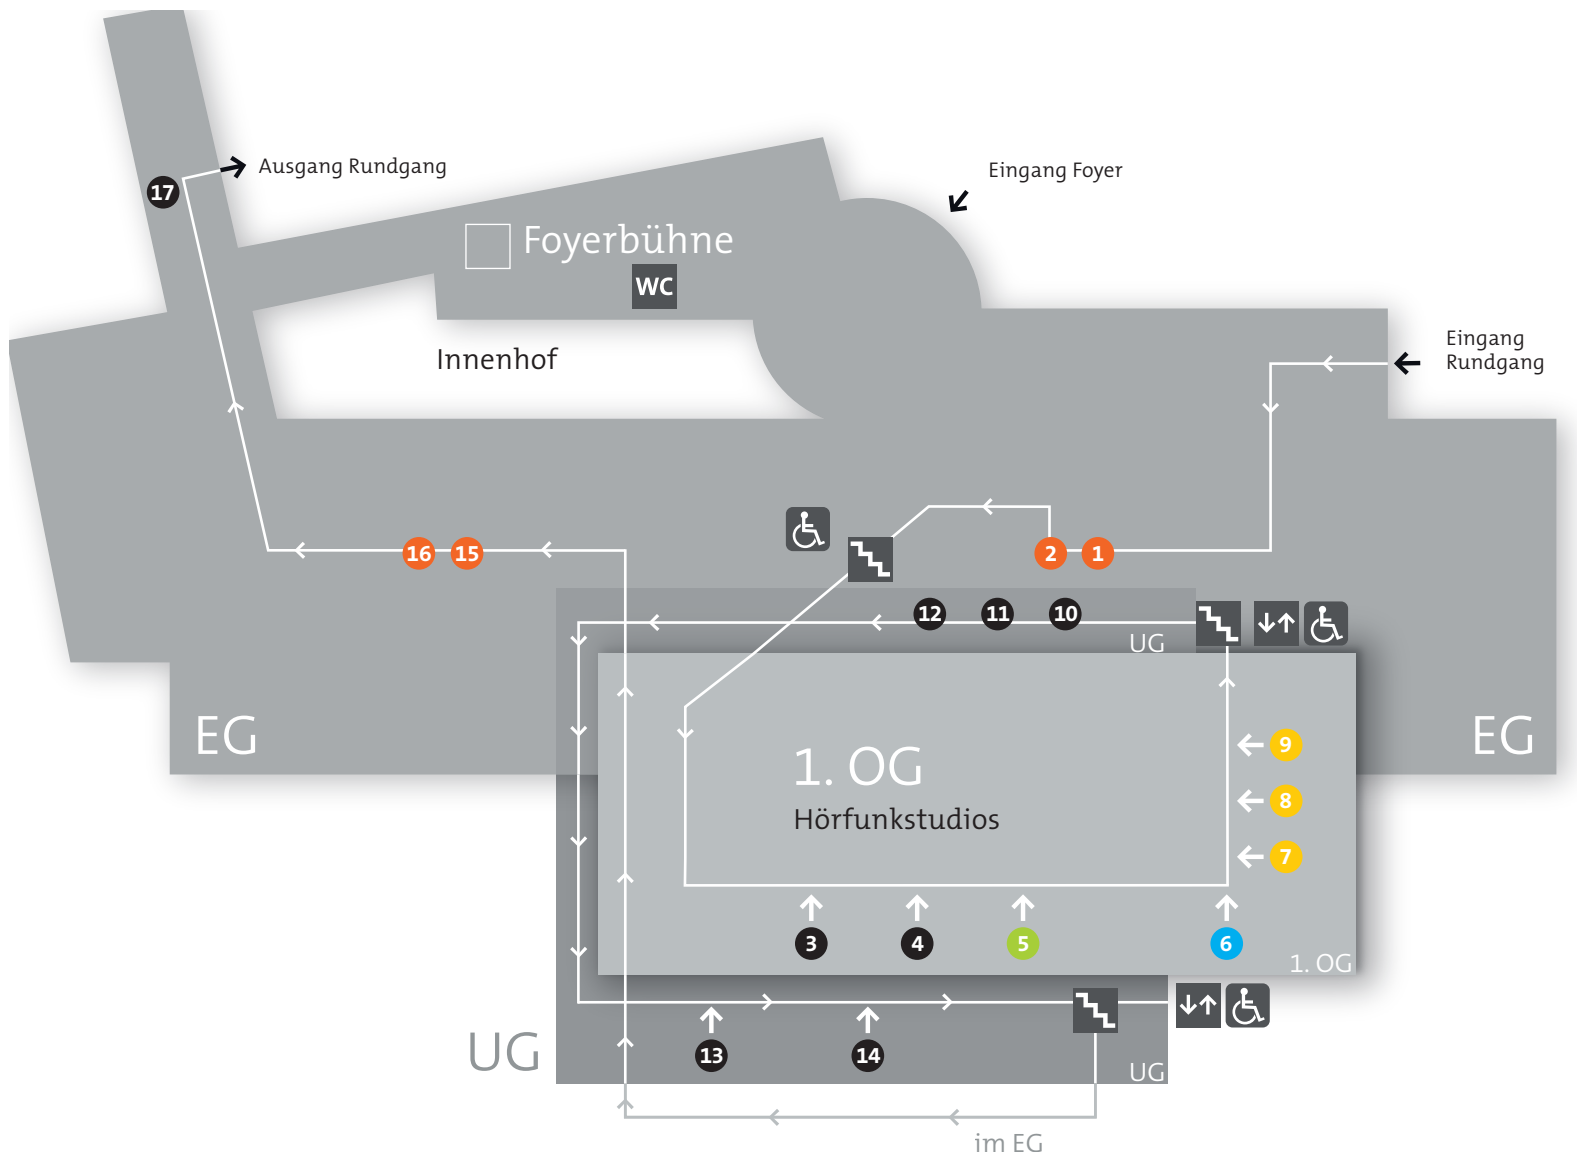

# SWR Medienwelt Rundgang Funkhaus

- |                               |                          |  |
|-------------------------------|--------------------------|--|
| 1 Studio D: Flutlicht         | 6 SWR2-Hörspielwerkstatt | 13 Schreinerei                                   |
| 2 Bild- und Tonregie Studio D | 7 SWR1 Musikwünsche      | 14 Werkstatt: Deko und Ausstattung               |
| 3 ivD-Büro                    | 8 SWR1-Studio            | 15 Studio B: Landesschau aktuell Rheinland-Pfalz |
| 4 Senderegie                  | 9 SWR1 Sounddesign       | 16 Studio A: Landesschau Rheinland-Pfalz         |
| 5 SWR4-Studio                 | 10 Hörfunkarchiv         | 17 Trimedialer Newsroom                          |
|                               | 11 Pressearchive         |  |
|                               | 12 Fernseharchiv         |  |