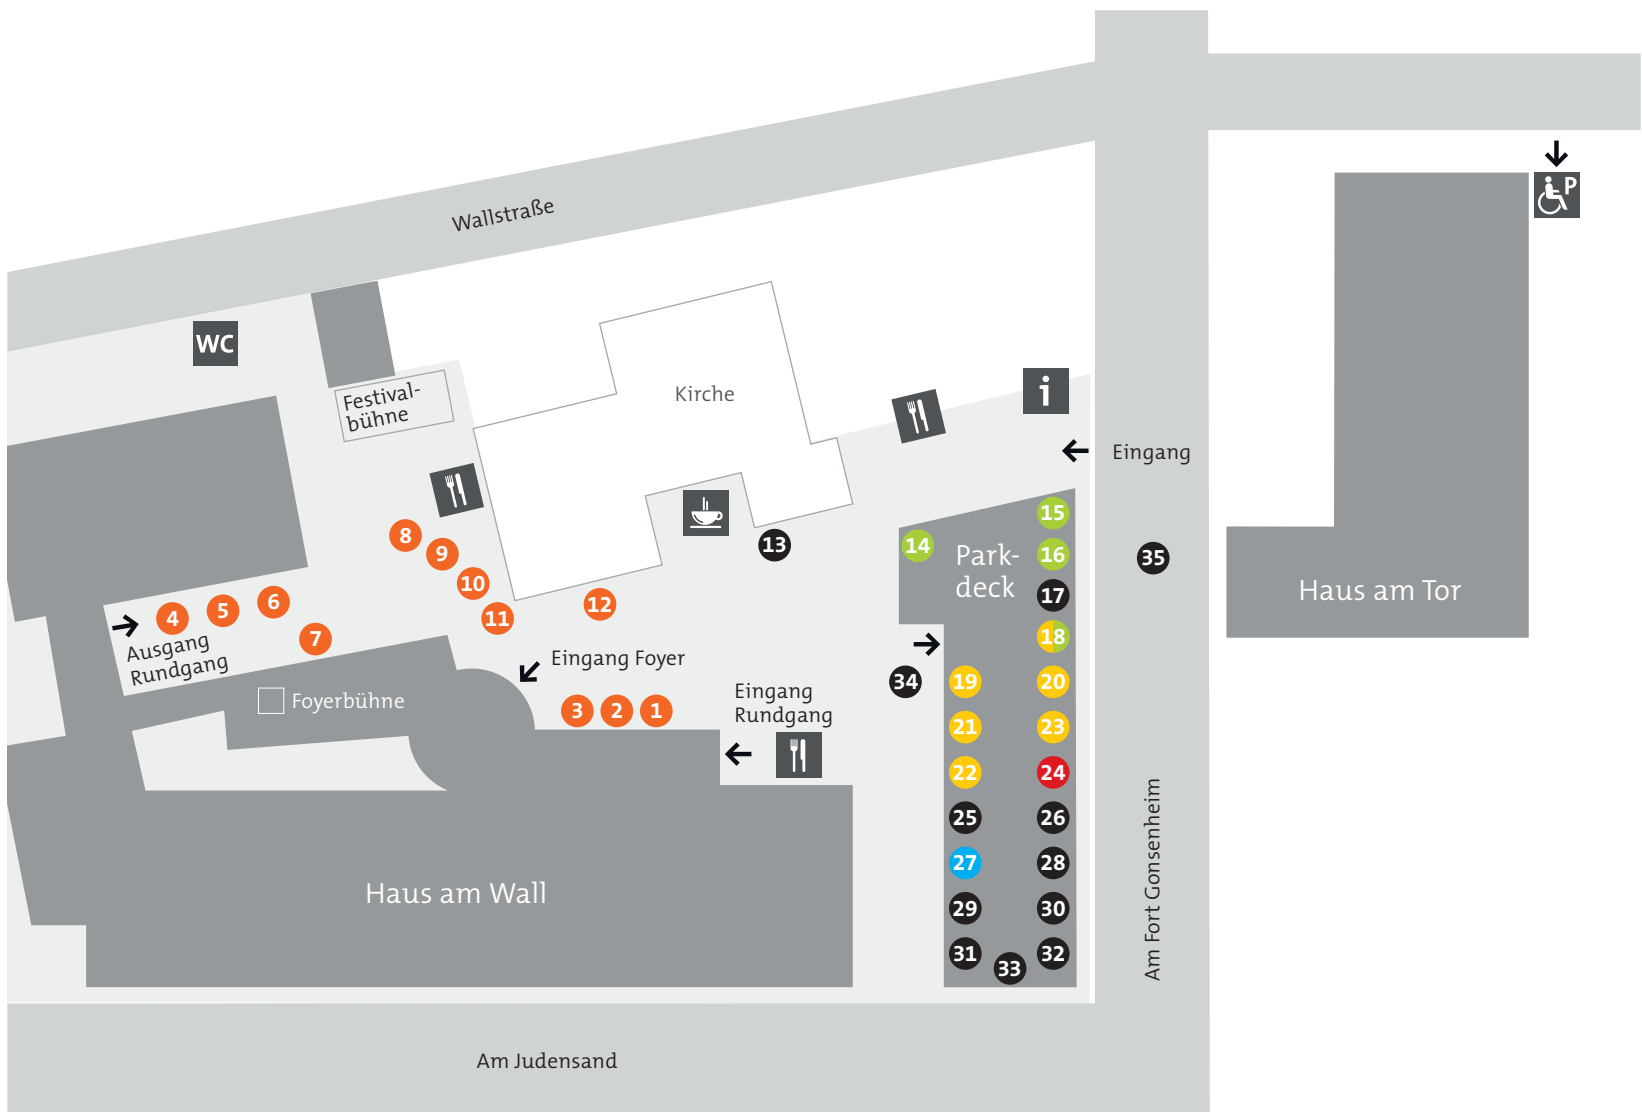

# SWR Medienwelt Außengelände

- |   |                                       |                                   |                               |
|---|---------------------------------------|-----------------------------------|-------------------------------|
| 1 SWR Text   Online   | 9 Bekannt im Land                     | 19 SWR1 Treffpunkt                | 29 SWR Ausbildung             |
| 2 Landesschau<br>aktuell Rheinland-Pfalz                                    | 10 natürlich!                         | 20 SWR1 Musikredaktion            | 30 ARD.de                     |
| 3 Landesschau<br>Rheinland-Pfalz  | 11 Landesart                          | 21 SWR1 Sportredaktion            | 31 SWR Kinderkino             |
| 4 Landesschau<br>Rheinland-Pfalz<br>Trödelbus                               | 12 zur Sache<br>Rheinland-Pfalz!      | 22 SWR1 Torwand                   | 32 SWR Kindernetz             |
| 5 Landesschau<br>Rheinland-Pfalz Wetter                                     | 13 Herzenssache                       | 23 SWR1 Nachrichten               | 33 Hüpfburg                   |
| 6 Kaffee oder Tee/<br>ARD Buffet  | 14 SWR4 Treffpunkt                    | 24 SWR3                           | 34 SWR3 Elchbus               |
| 7 SWR Fernsehstudio   | 15 SWR4 spielt                        | 25 DASDING                        | 35 SWR3 Elchalarm<br>(15 Uhr) |
| 8 Stadt Land Quiz/<br>MarktFrisch/<br>Die Rezeptsucherin/<br>Handwerkskunst | 16 SWR4 Internet                      | 26 SWRinfo                        |                               |
|   | 17 SWR Regionalstudios*               | 27 SWR2                           |                               |
|   | 18 SWR1 und SWR4<br>Verkehrsredaktion | 28 Deutsche Radio<br>Philharmonie |                               |
|   | * mit Reportermobil                   |                                   |                               |