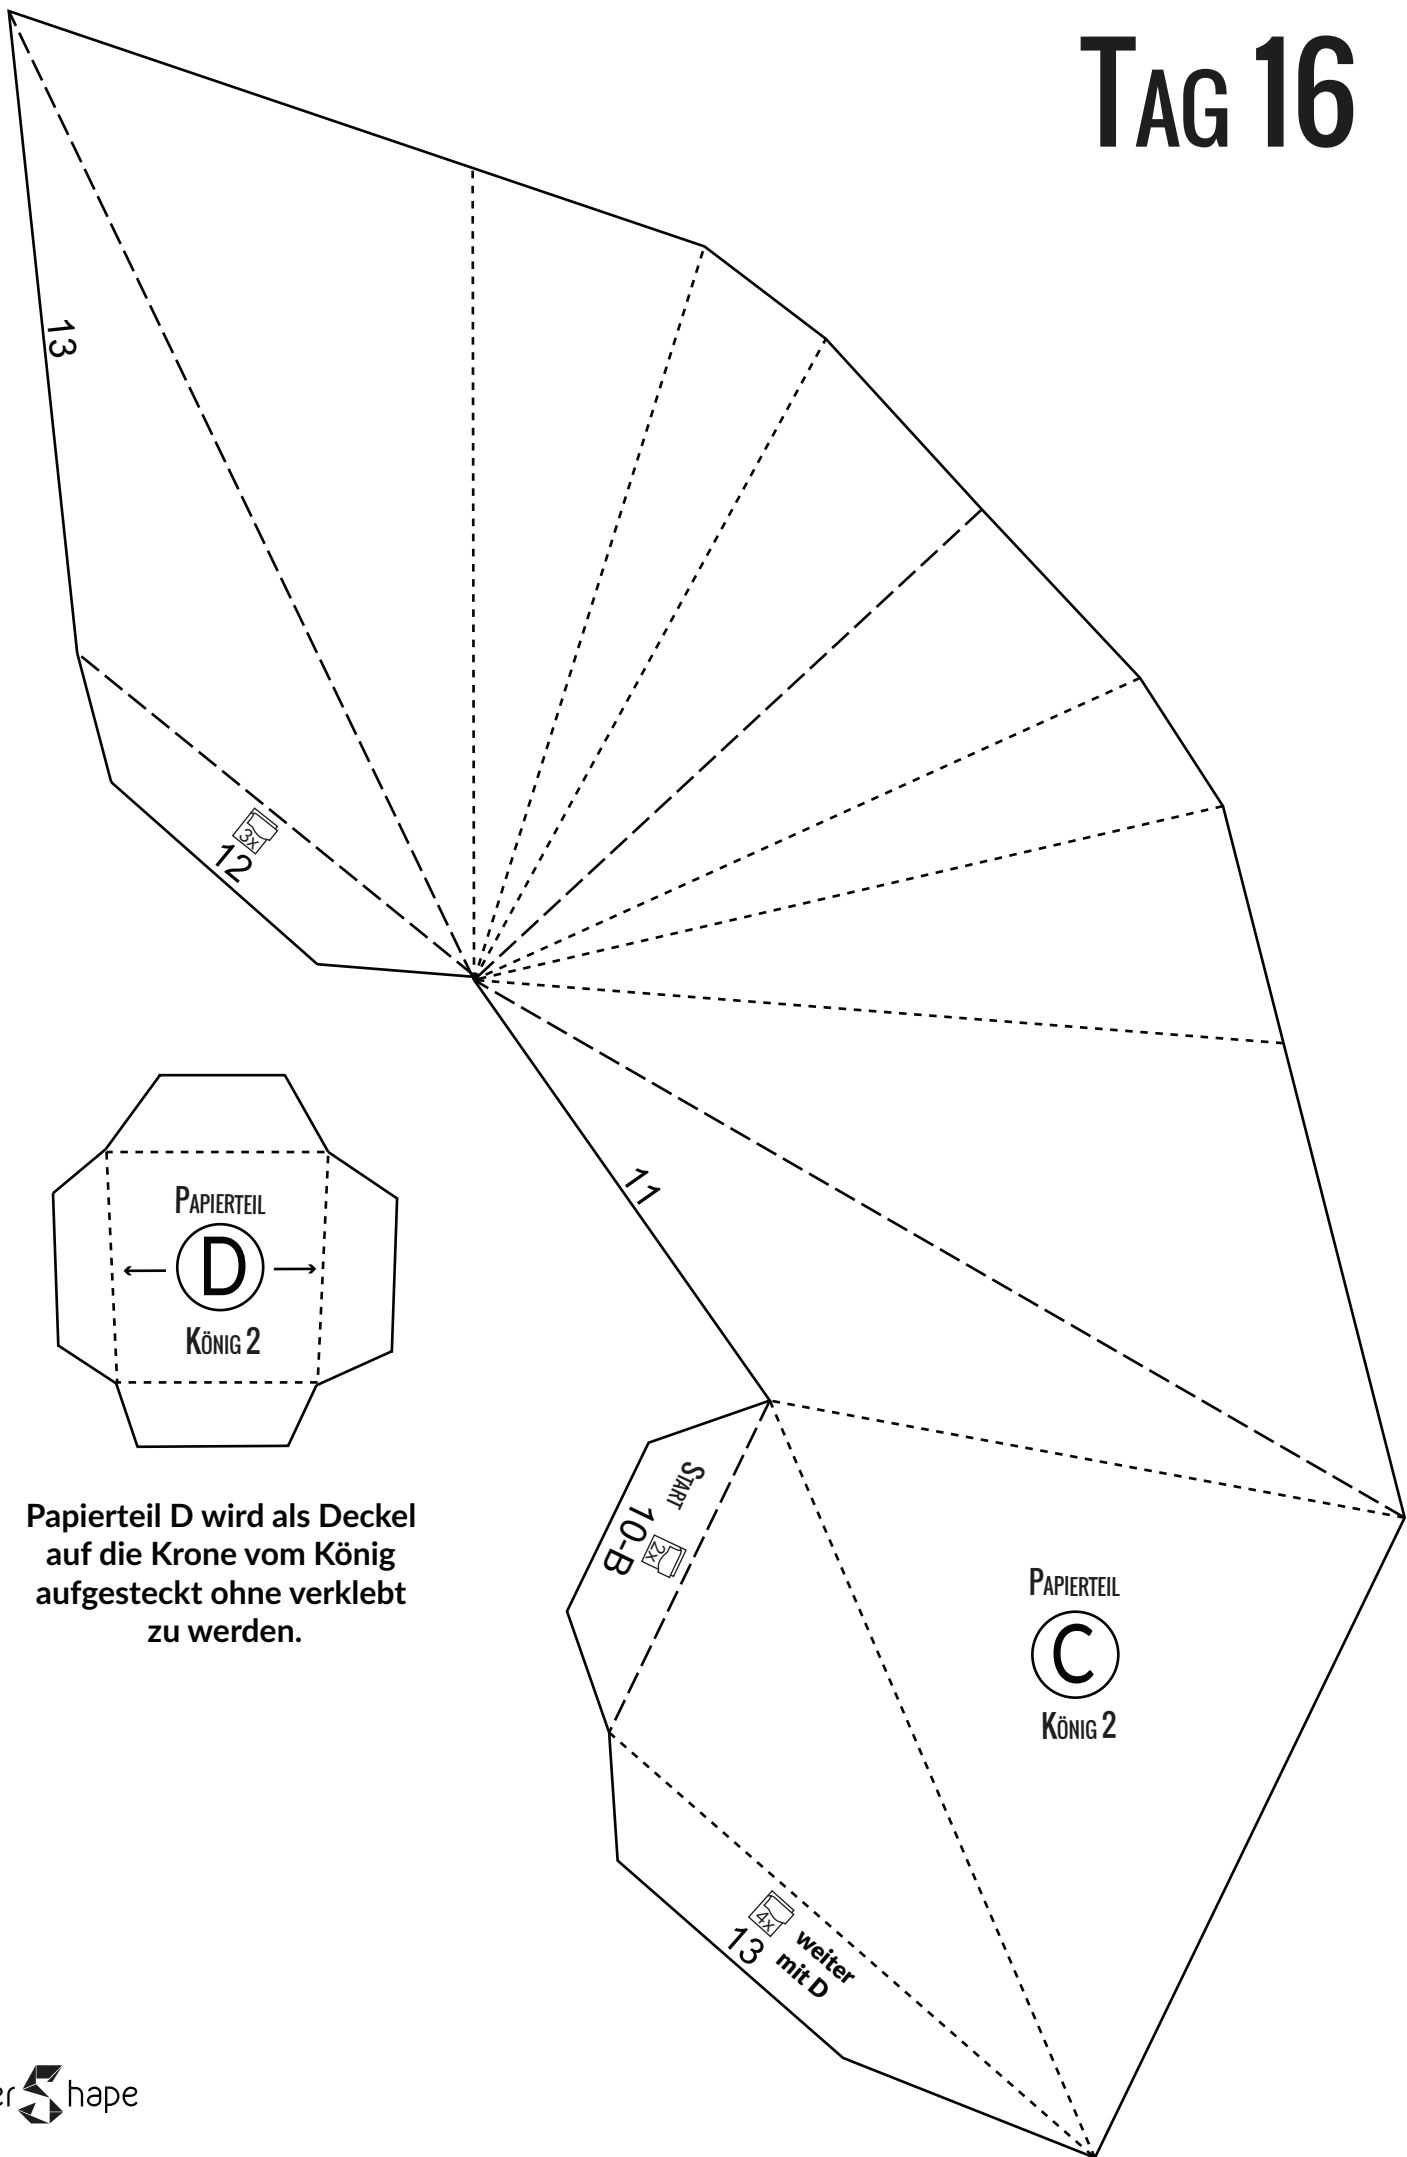

# TAG 16

Papierteil D wird als Deckel auf die Krone vom König aufgesteckt ohne verklebt zu werden.