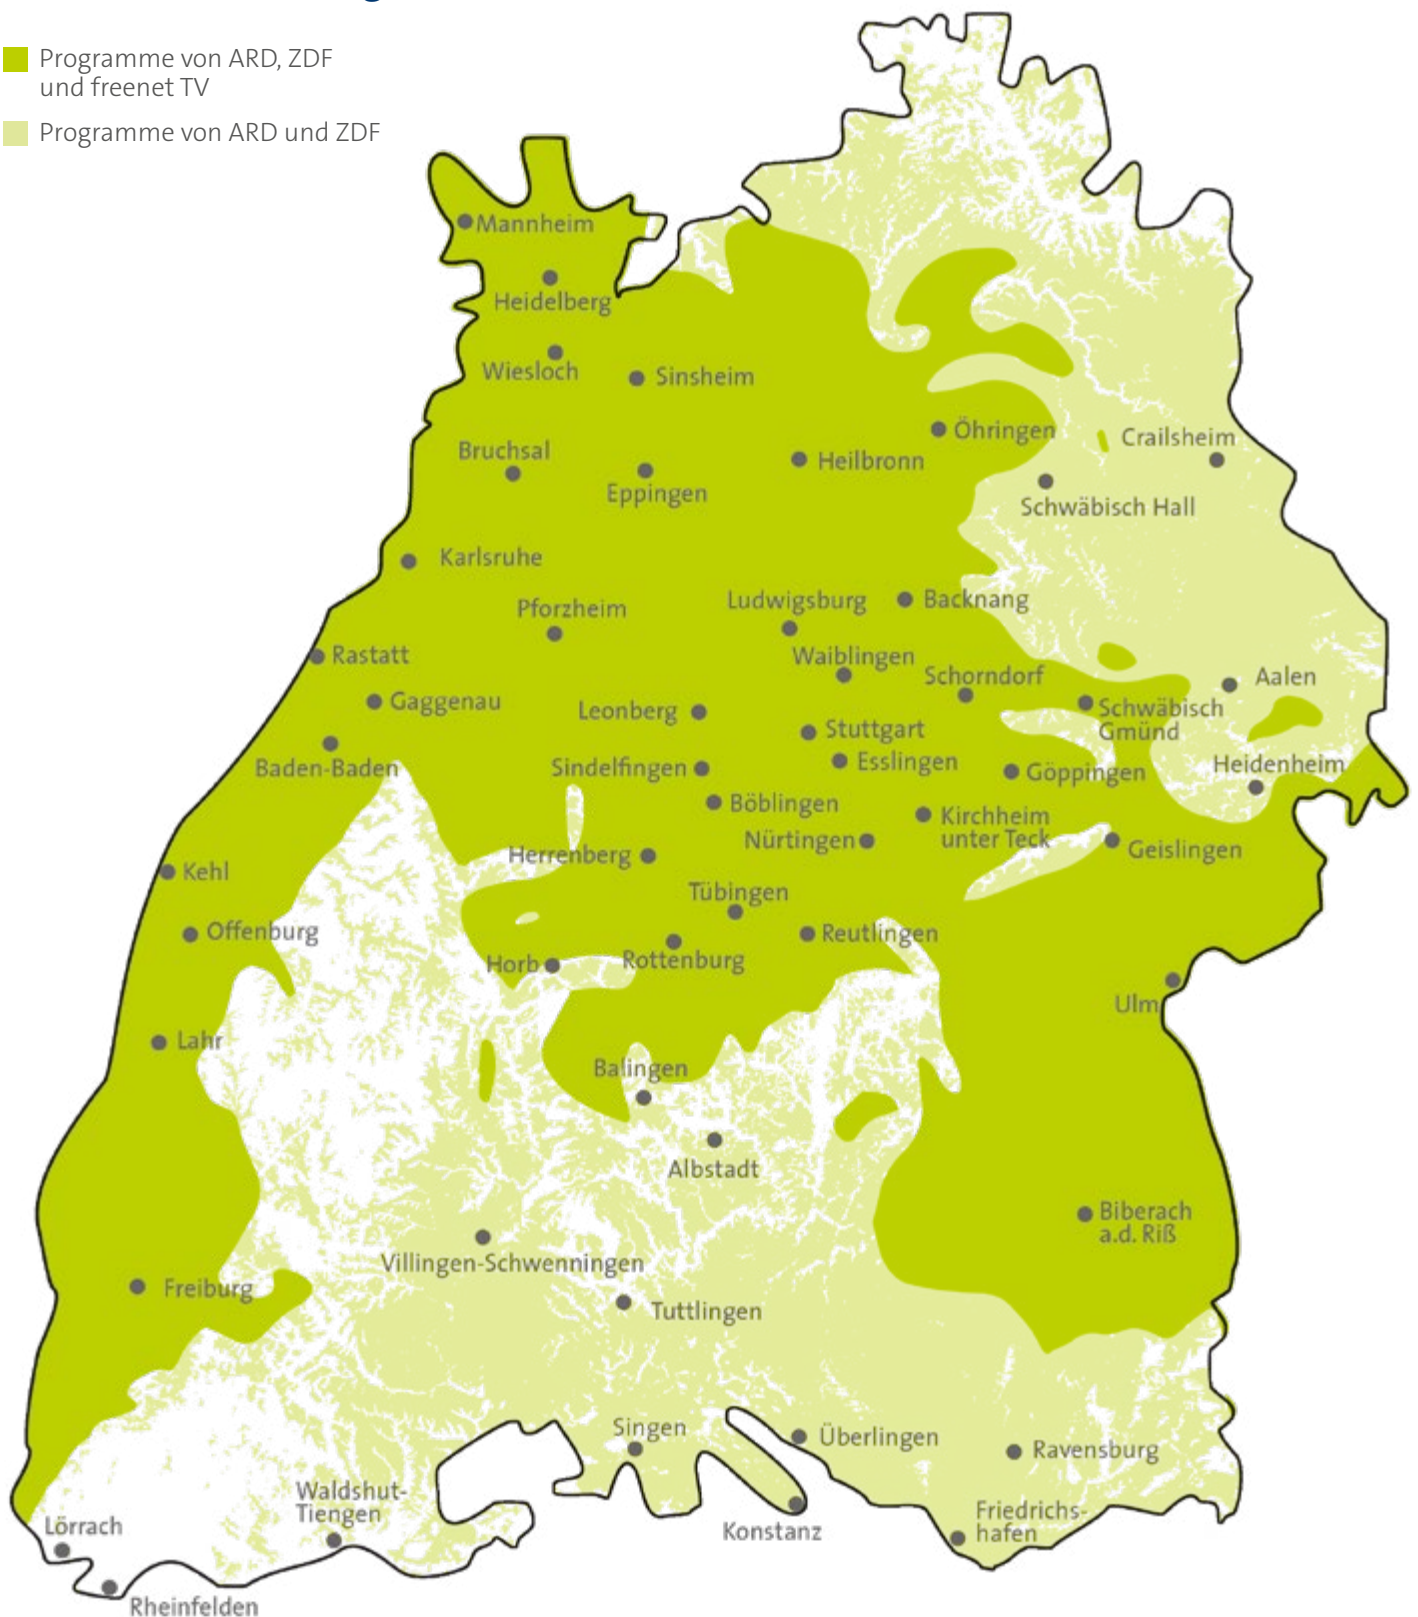

Empfangsgebiete von DVB-T2 HD

DVB-T2 HD-Versorgung ab 24. Oktober 2018
Baden-Württemberg

- Programme von ARD, ZDF und freenet TV
- Programme von ARD und ZDF

Die Karte ist lediglich eine schematische Darstellung der Empfangsprognosen. Die Empfangsarten Zimmer-, Außen- und Dachantenne sind zusammengefasst. Eine detaillierte Aussage zur benötigten Antenne in Ihrem Postleitzahlenbereich erhalten Sie unter www.ard-digital.de/empfangs-check. Aufgrund örtlicher oder topografischer Gegebenheiten können die DVB-T2 HD-Signale in den gekennzeichneten Gebieten ggf. nicht oder nur mit einem höheren Antennenaufwand empfangen werden.